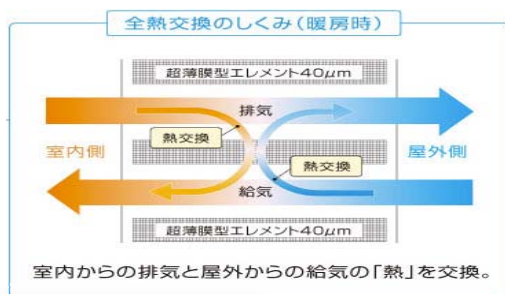

コロナウイルス対策にも対応！全館ロスナイ換気システムを導入しています

最新プラズマ
クラスターを
導入

① 省エネロスナイ換気

1. ・排気の熱を給気に伝え、空調負荷を低減。
   - ・夏季や冬期の外気を、冷暖房している室温に近づけて給気するので、快適性の向上を図り、同時に排気もしています（同時給排）
2. 厚生労働省推奨の換気取り組みをロスナイ換気によりカバーしています。

② 空清浄換気（プラズマクラスターも採用）

- ・アレルギー疾患の原因のひとつと言われる室内空気のチリ・ホコリ・カビダニなどを排出・給気に含まれるチリ・ホコリ・花粉などもフィルターでキャッチし、室内の空気清浄をしながら換気します。

③ 防音効果（遮音性）

- ・防音効果があり快適な保育を実現しています。